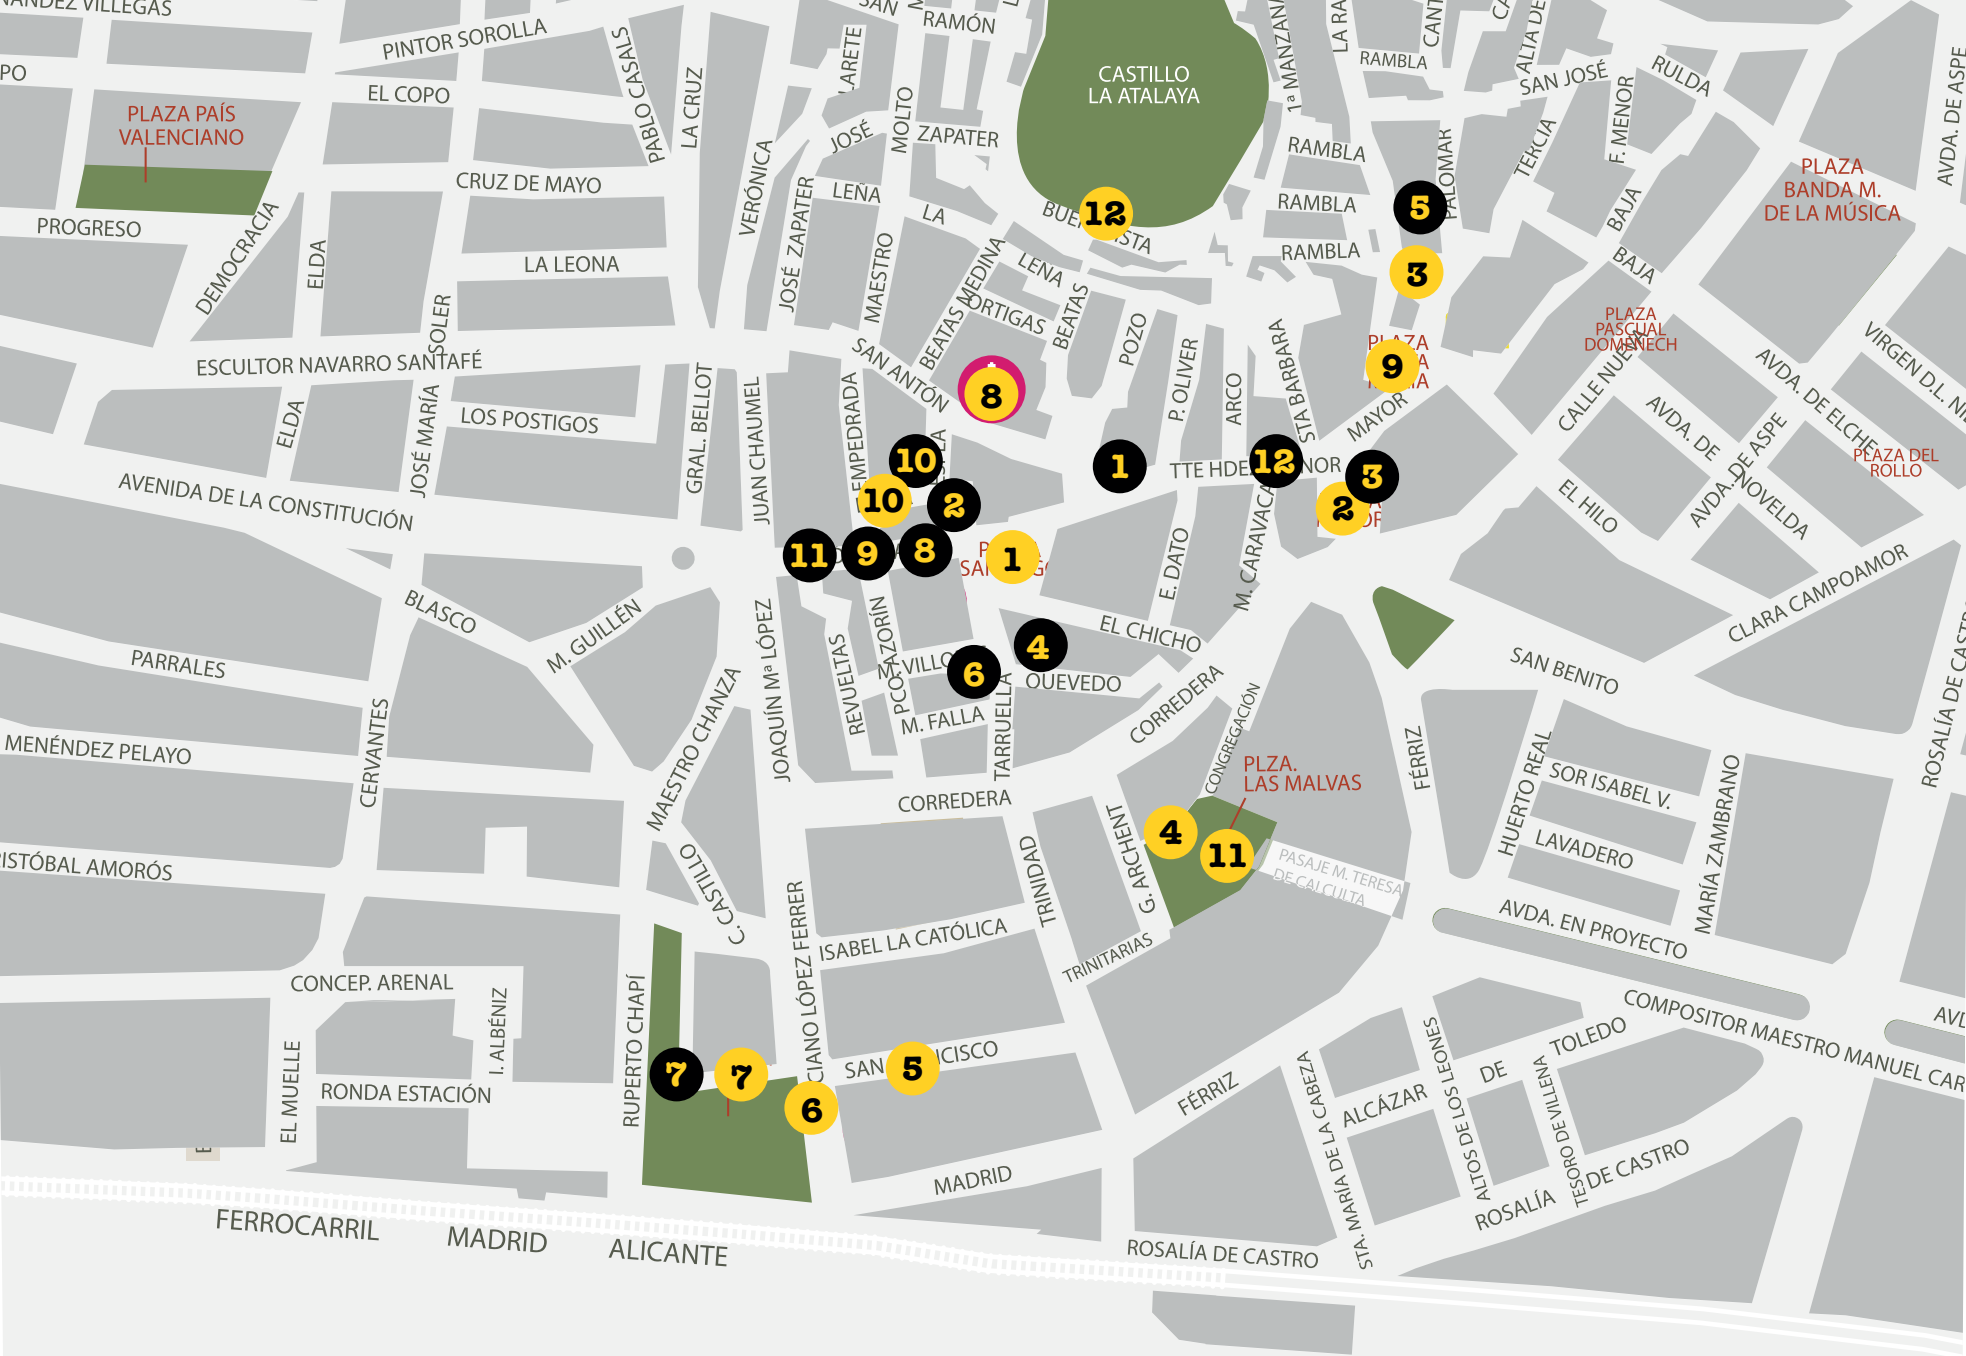

## ● ESCENARIOS VEM

1. Plaza de Santiago
2. Plaza Mayor
3. El Refugio de la Cerveza
4. La Troyica
5. Plaza del Teatro
6. Fachada del Teatro
7. Escenario Mas Que Radio
8. Ermita de San Antón
9. Plaza de Santa María
10. Plaza empedrada
11. Plaza de las Malvas
12. Explanada Castillo de la Atalaya

## ● HOSTELERÍA VEM

1. Cervecería La Caña
2. Colosseo Bar
3. La Plazzita
4. La Gloria
5. El Refugio de la Cerveza
6. Munich
7. MQR
8. Malaguero
9. Stones
10. Gula Burgers and meats
11. Pizzería Gastrognomo
12. Casa de los Aromas (Open VEM)